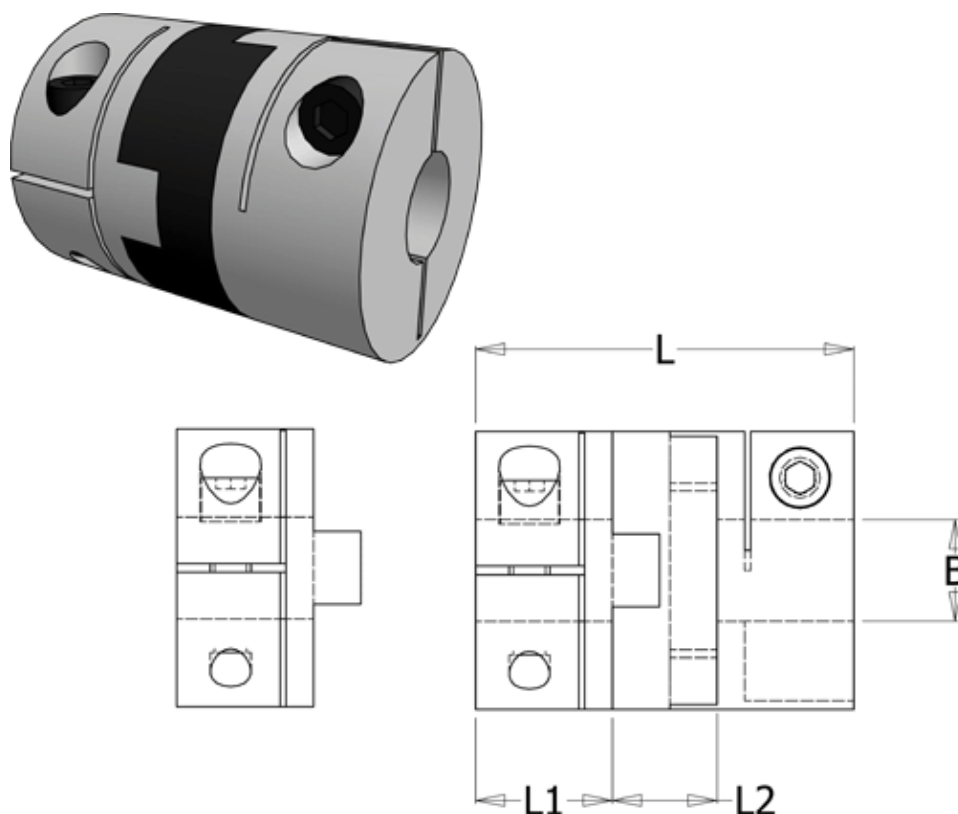

Varenummer: 33218523328
Beskrivelse: Oldham koblingsnav 852.33.28 Rustfast
med klemnav og gennemgående boring 8

Mål

B1 = 8
D = 33.3
L = 42
L1 = 15
L2 = 12

Moment
(Nm) = 9

Note: = Overnævnte varenr. er kun for et koblingsnav. Der går 2 koblingsnav og 1 element til 1 komplet kobling

Skrue = M4